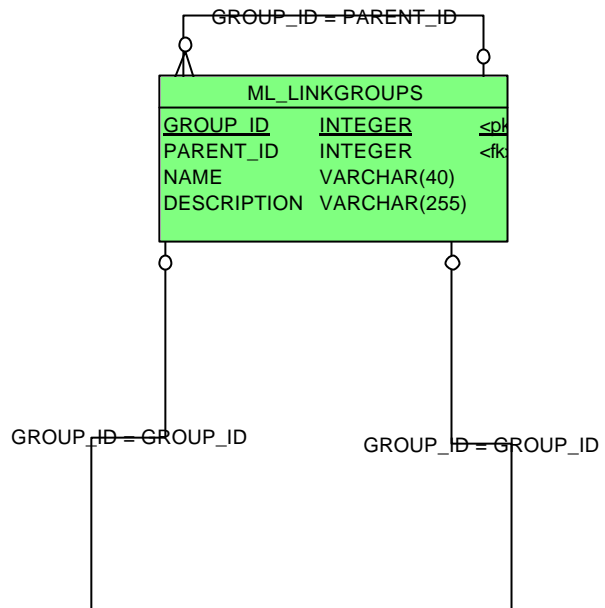

MF_FRIENDS		
<u>ID</u>	INTEGER	<pk>
CLASS_ID	INTEGER	<fk>
C_NAME	VARCHAR(35)	
I_NAME	VARCHAR(35)	
F_NAME	VARCHAR(50)	
TITLE	VARCHAR(60)	
F_BOSS	CHAR	
F_SEX	CHAR	
REGDATE	DATE	
CHANGEDATE	DATE	
DAD_ID	INTEGER	
MUM_ID	INTEGER	
TRANS_ID	INTEGER	
OWNER_ID	INTEGER	
REGBY_ID	INTEGER	
PARTNER_ID	INTEGER	
LOGIN_ID	VARCHAR(25)	
F_DELETED	CHAR	

ML_LINKGROUPS		
<u>GROUP_ID</u>	INTEGER	<pk>
PARENT_ID	INTEGER	<fk>
NAME	VARCHAR(40)	
DESCRIPTION	VARCHAR(255)	

ML_LINKS		
<u>LINK_ID</u>	INTEGER	<pk>
OWNER_ID	INTEGER	<fk>
ROLE_ID	INTEGER	<fk>
GROUP_ID	INTEGER	<fk>
URL	VARCHAR(255)	
SITE	VARCHAR(80)	
DESCRIPTION	VARCHAR(255)	

MF_LINK_ROLES		
GROUP_ID	INTEGER	<fk1>
ROLE_ID	INTEGER	<fk2>

Model: MY_SYS
Package:
Diagram: Links